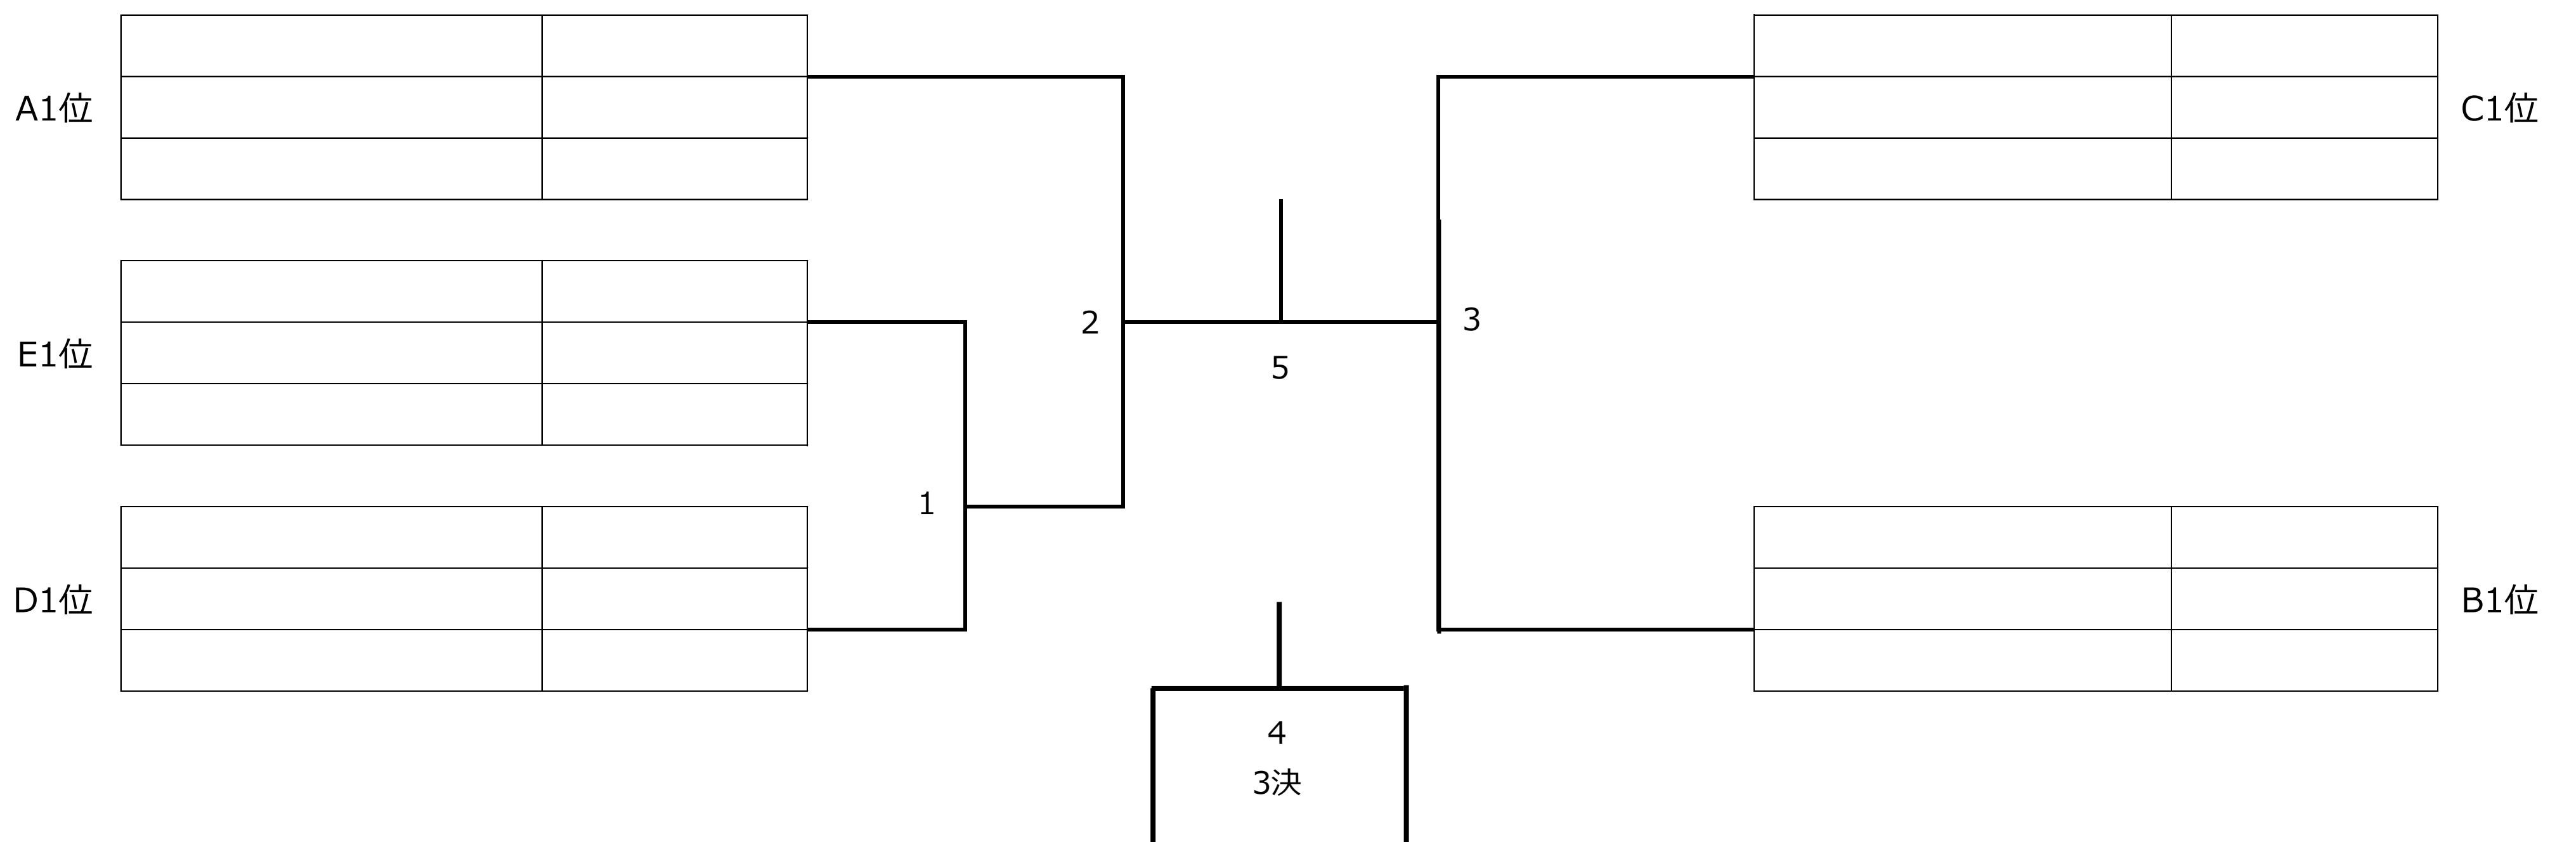

女子トリプルス WT - A (1位~5位決定戦)

女子トリプルス WT - B (6位~10位決定戦)

女子トリプルス WT - C (11位~15位決定戦)