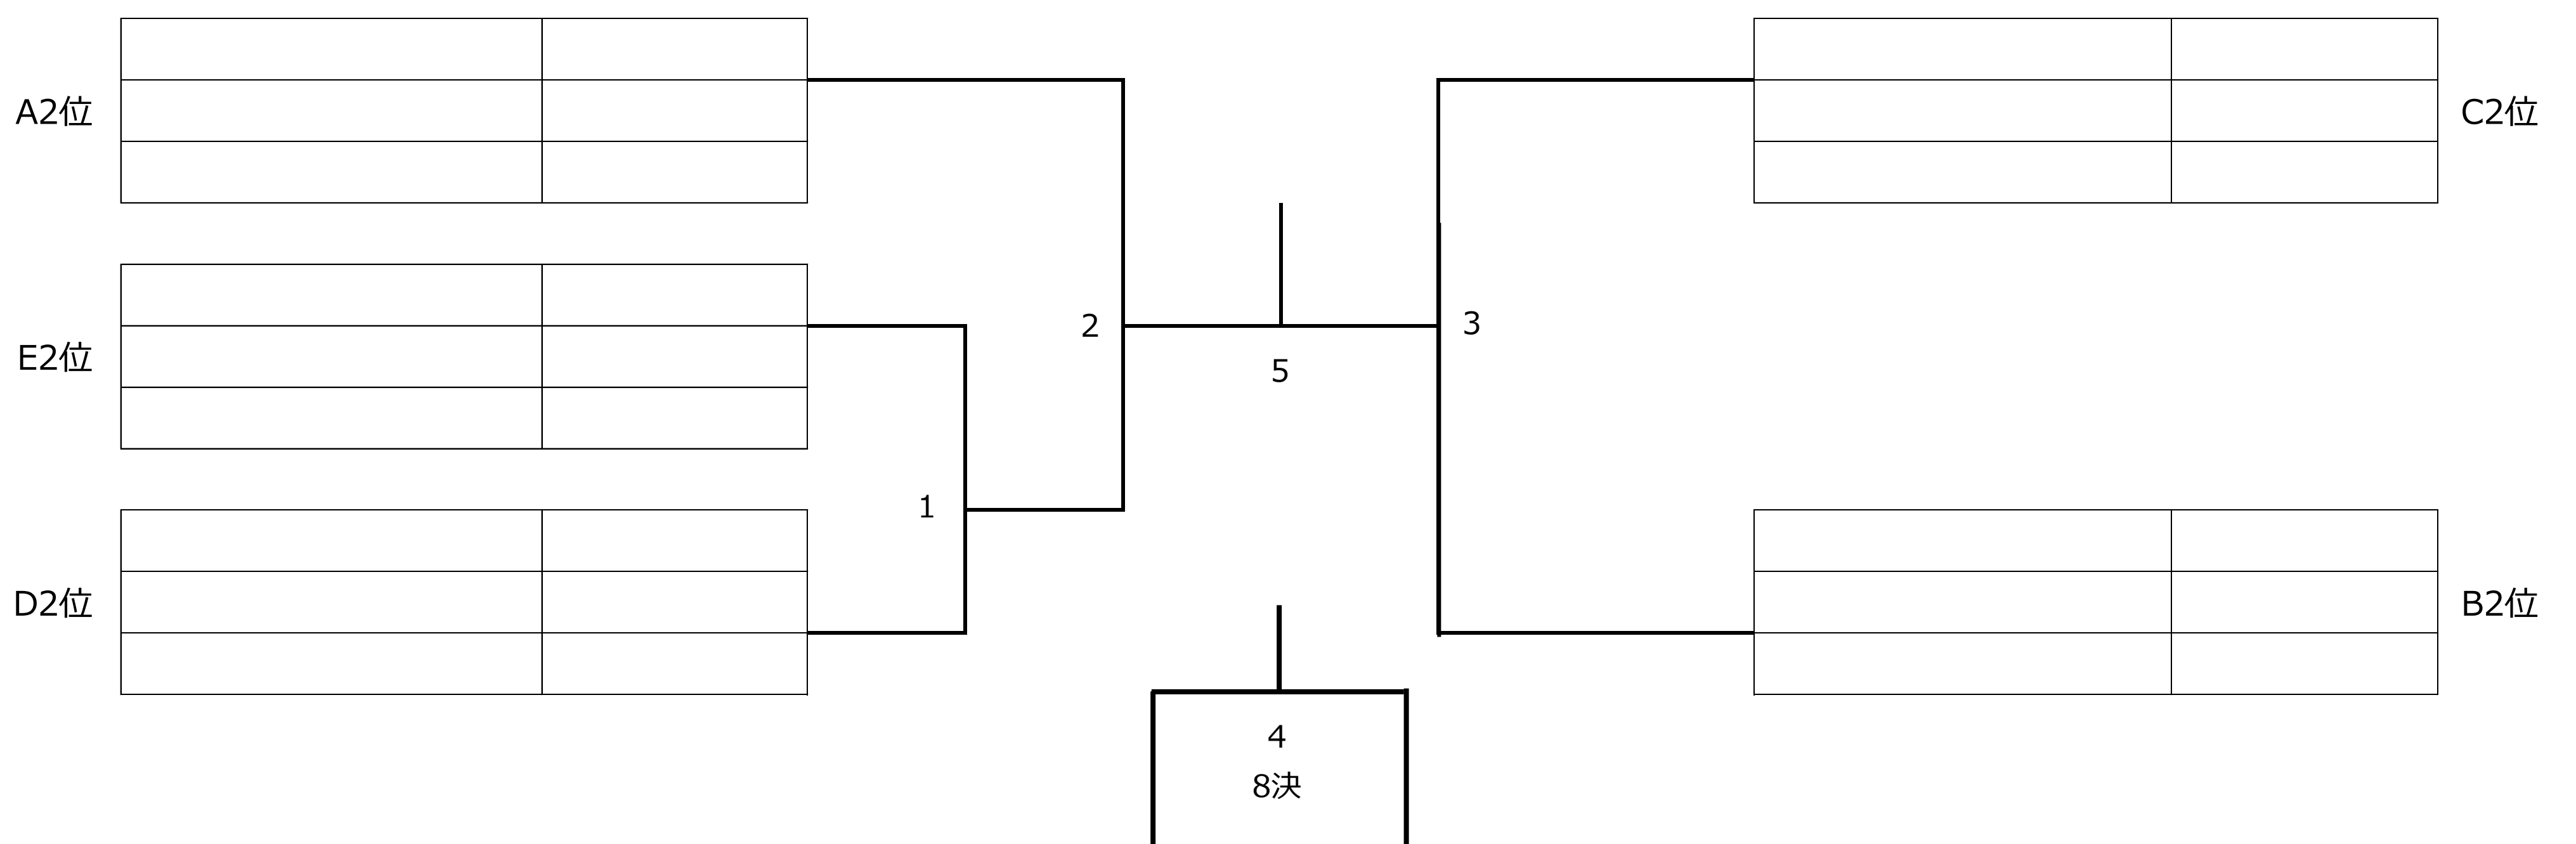

女子トリプルス WT - A (1位~5位決定戦)

女子トリプルス WT - B (6位~10位決定戦)

女子トリプルス WT - C (11位~15位決定戦)