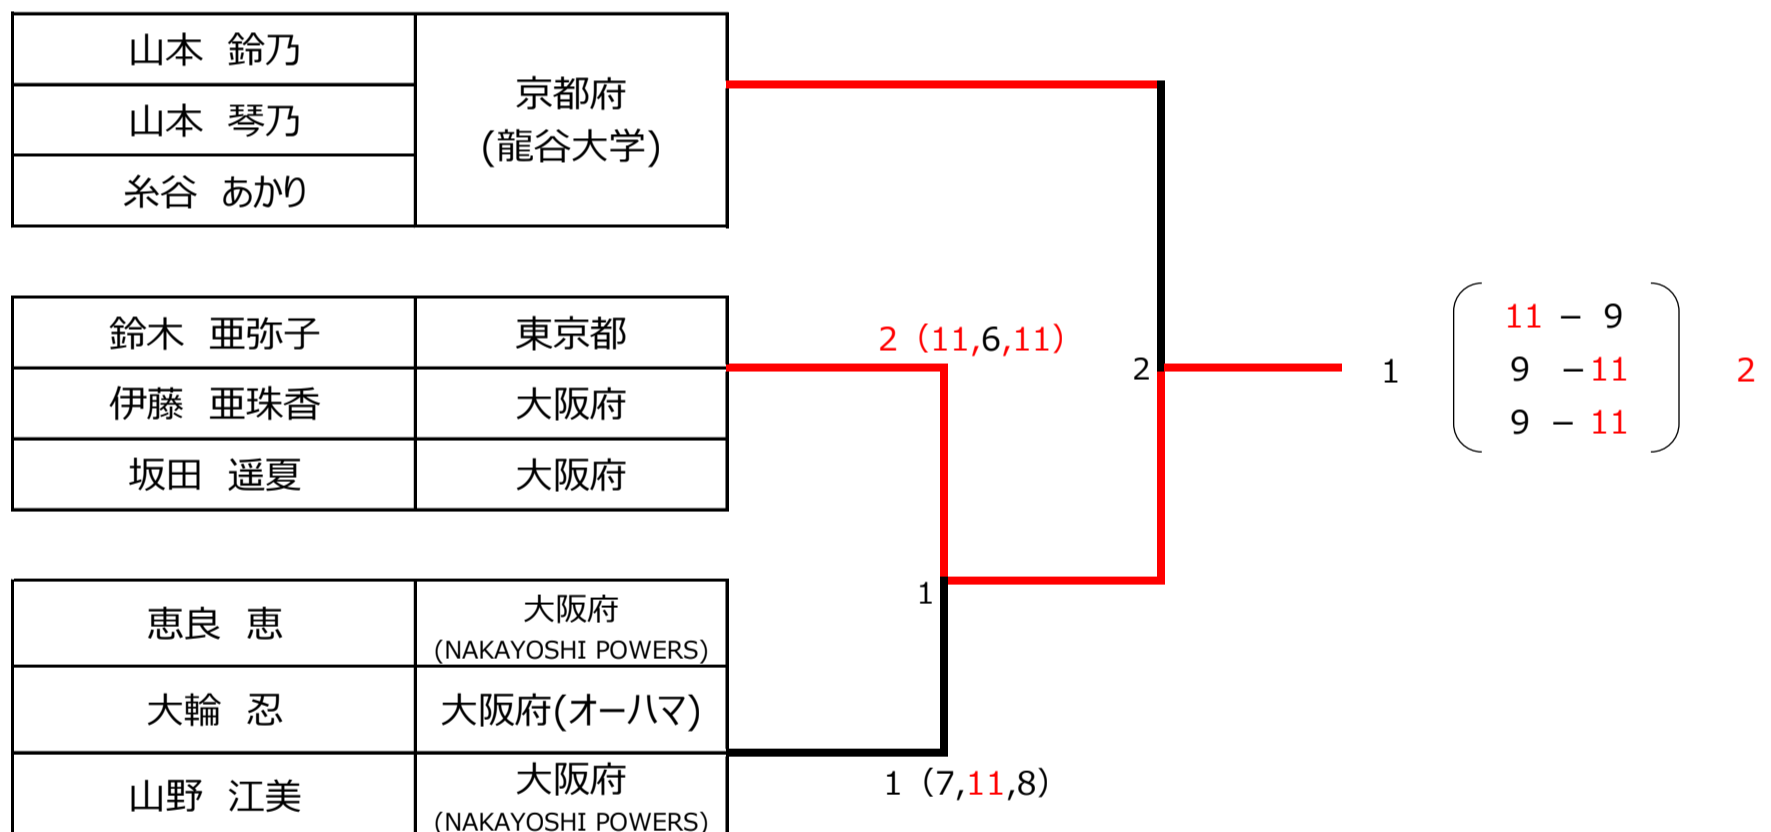

女子トリプルス (WT) 順位決定トーナメント

WT - A (1位~3位決定戦)

WT - B (4位~6位決定戦)

WT - C (7位~9位決定戦)