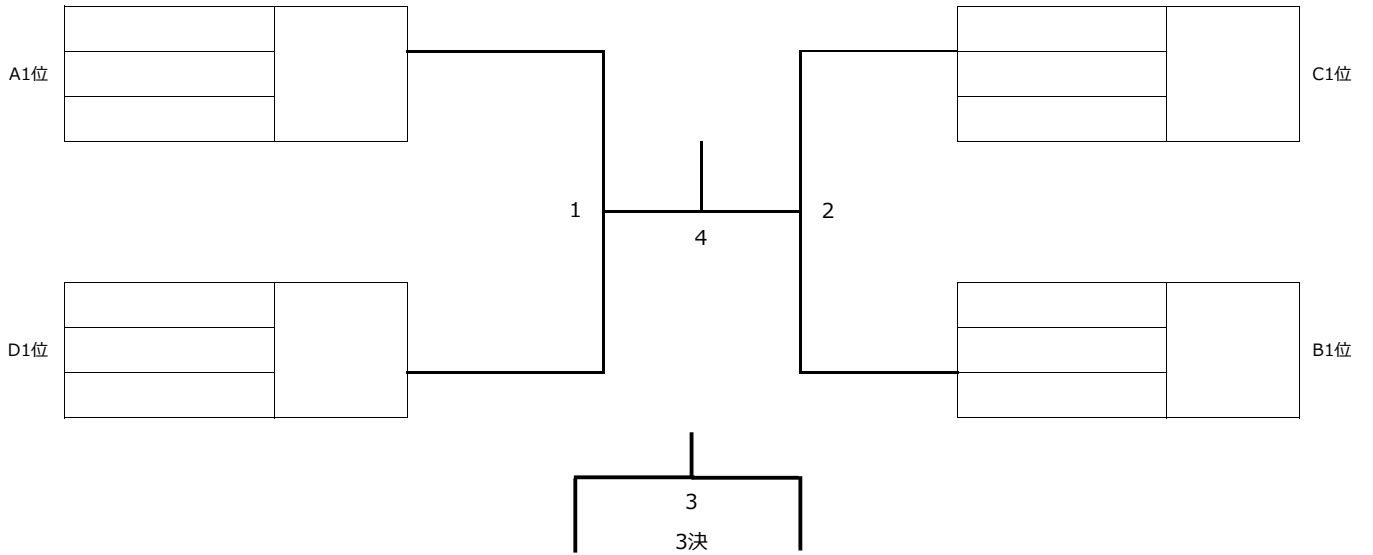

女子トリプルス WT - A (1位~4位決定戦)

女子トリプルス WT - B (5位~8位決定戦)

女子トリプルス WT - C (9位~12位決定戦)