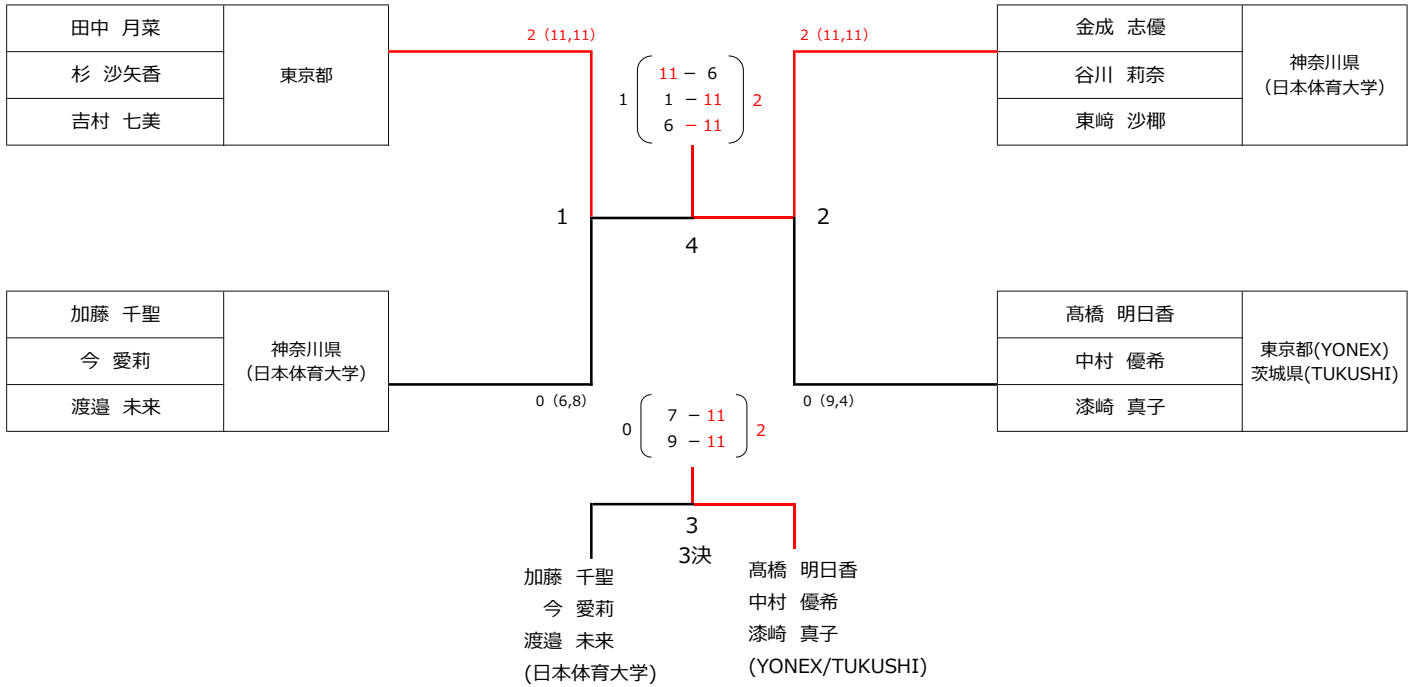

女子トリプルス リーグ戦 WL

A	田中 月菜 杉 沙矢香 吉村 七美 (東京都)	吾妻 佳奈 隅田川 花凜 川村 詩織 (東京都/青山学院大学)	今泉 明日香 工谷 羽音 平原 千裕 (神奈川県/日本体育大学)	勝敗	順位
①	田中 月菜 杉 沙矢香 吉村 七美 (東京都)	1 2 $\begin{pmatrix} 11-5 \\ 11-9 \end{pmatrix}$ 0	3 1 $\begin{pmatrix} 11-6 \\ 6-11 \\ 7-11 \end{pmatrix}$ 2	1	1
②	吾妻 佳奈 隅田川 花凜 川村 詩織 (東京都/青山学院大学)	0 $\begin{pmatrix} 5-11 \\ 9-11 \end{pmatrix}$ 2	2 2 $\begin{pmatrix} 9-11 \\ 11-7 \\ 11-8 \end{pmatrix}$ 1	1	3
③	今泉 明日香 工谷 羽音 平原 千裕 (神奈川県/日本体育大学)	2 $\begin{pmatrix} 6-11 \\ 11-6 \\ 11-7 \end{pmatrix}$ 1	1 $\begin{pmatrix} 11-9 \\ 7-11 \\ 8-11 \end{pmatrix}$ 2	1	2

女子トリプルス WT - A (1位~4位決定戦)

女子トリプルス WT - B (5位~8位決定戦)

女子トリプルス WT - C (9位~12位決定戦)

※準決勝、決勝、3位決定戦は、強風のため、11点3ゲーム (2ゲーム先取) に変更しました
 ※試合番号WT-B3・C3の試合は、強風のため中止しました